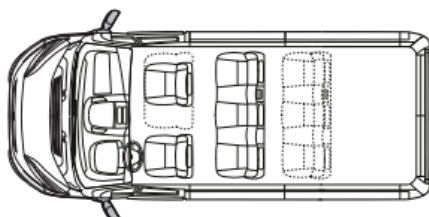

Automobilio matmenys

	Išorės matmenys, mm			
	Ratų bazė	Ilgis	Aukštis	Plotis
PM H2	3.450	5.413	2.524	2.050
PL H2	4.035	5.998	2.524	2.050

UAB „AUTOBRAVA“, oficialus **FIAT PROFESSIONAL** automobilių importuotojas Lietuvoje
FIAT PROFESSIONAL automobilių pardavimo salonai: